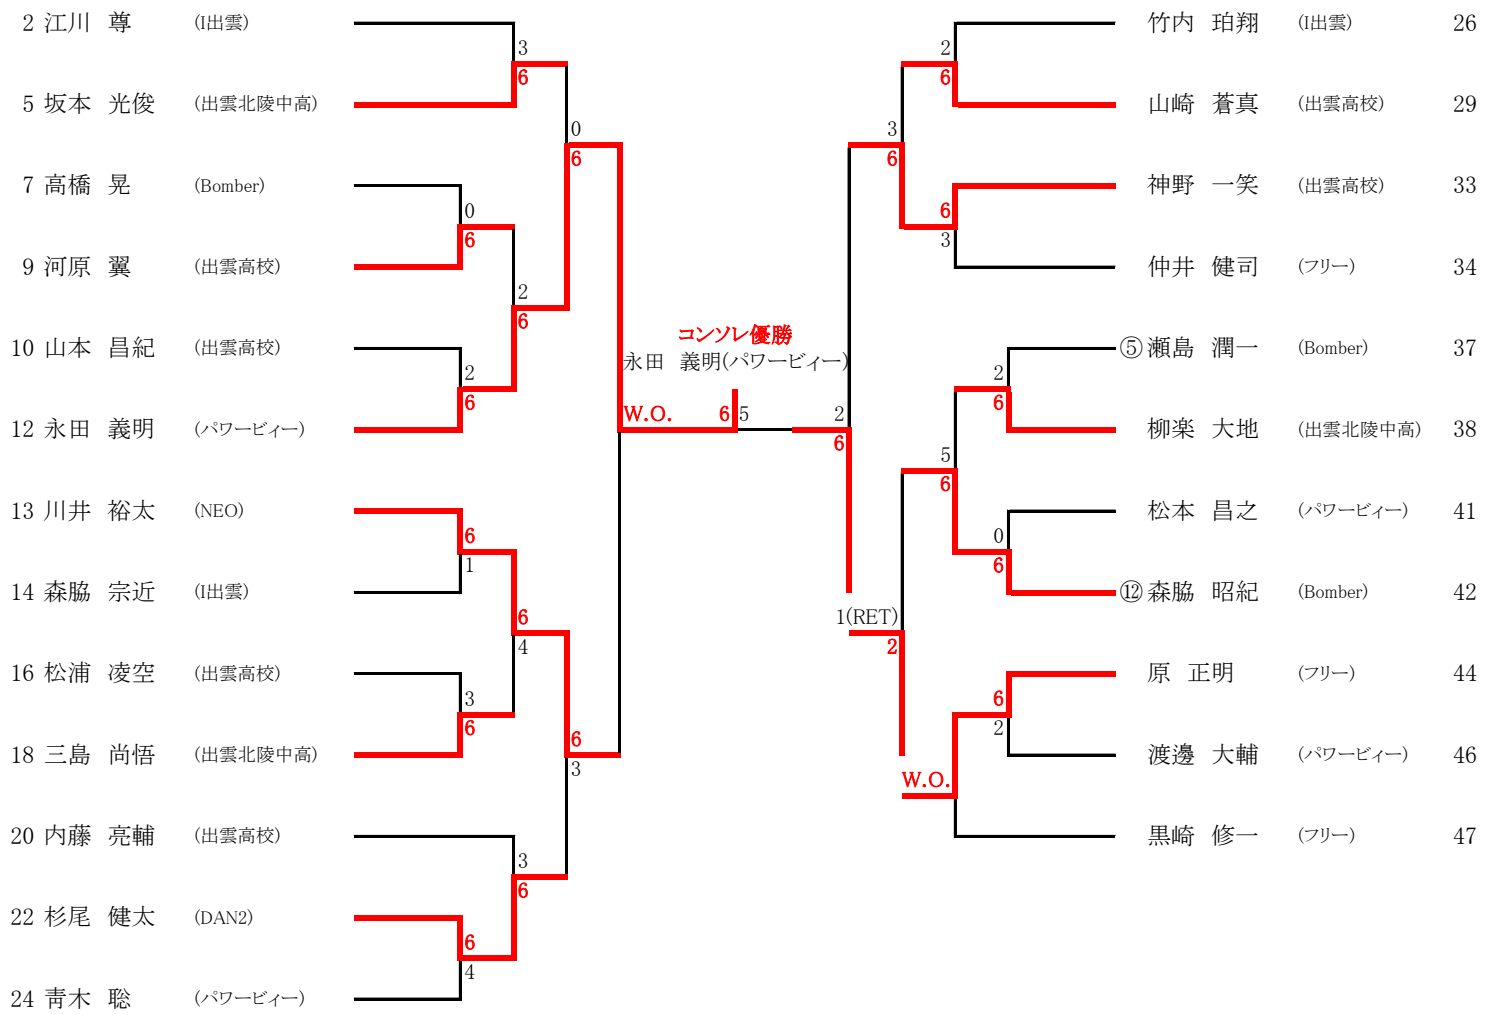

# 男子B級コンソレ