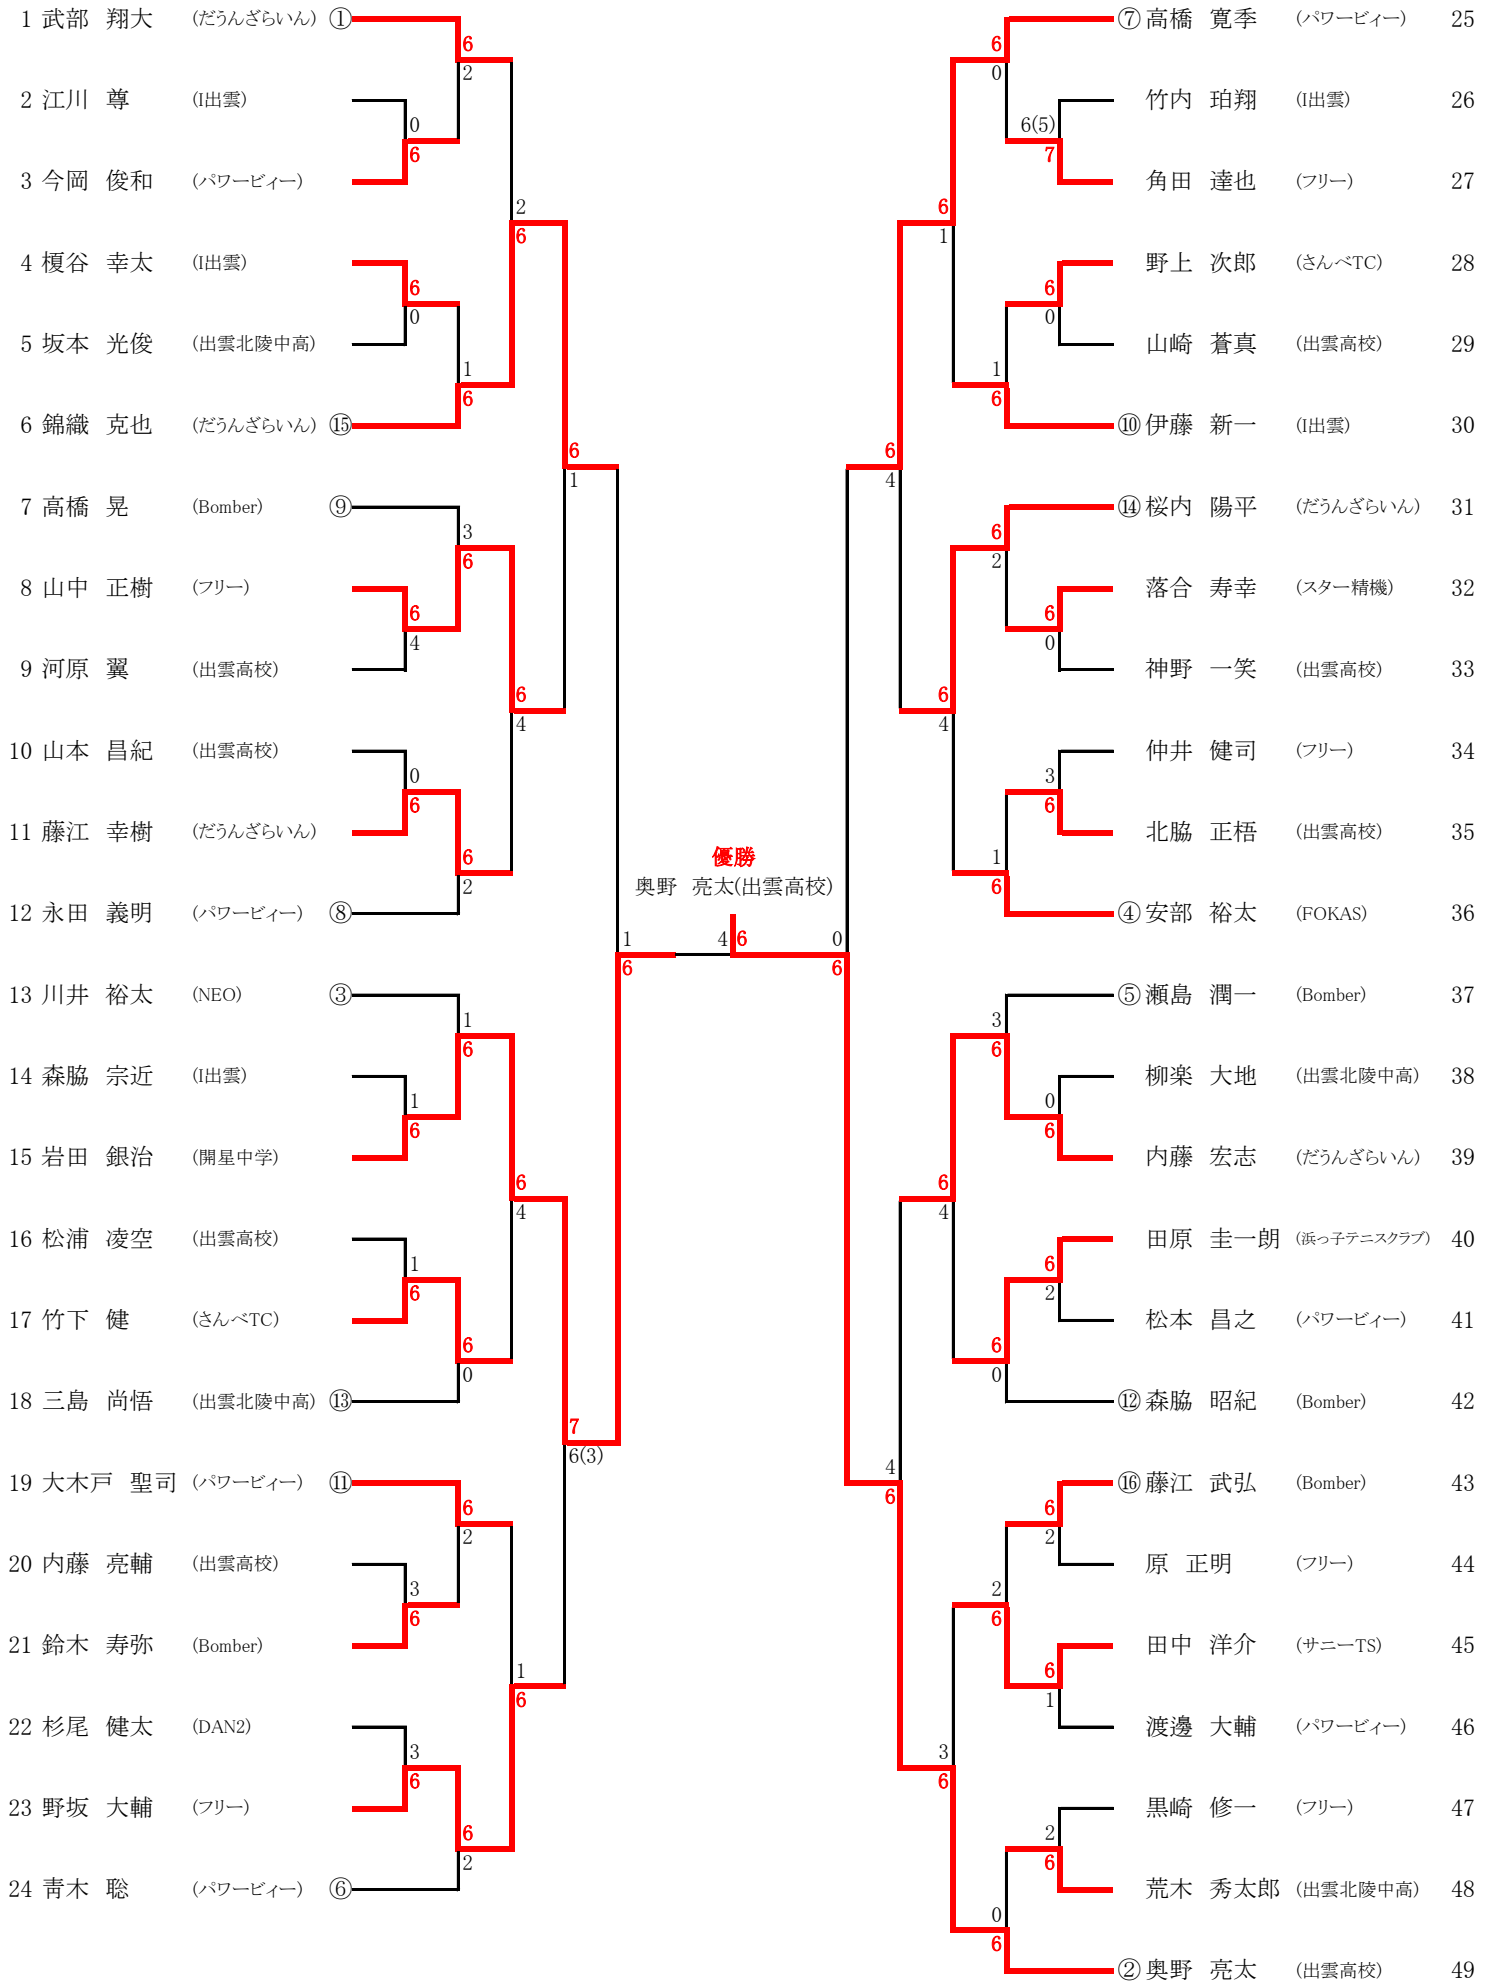

# 男子B級コンソレ